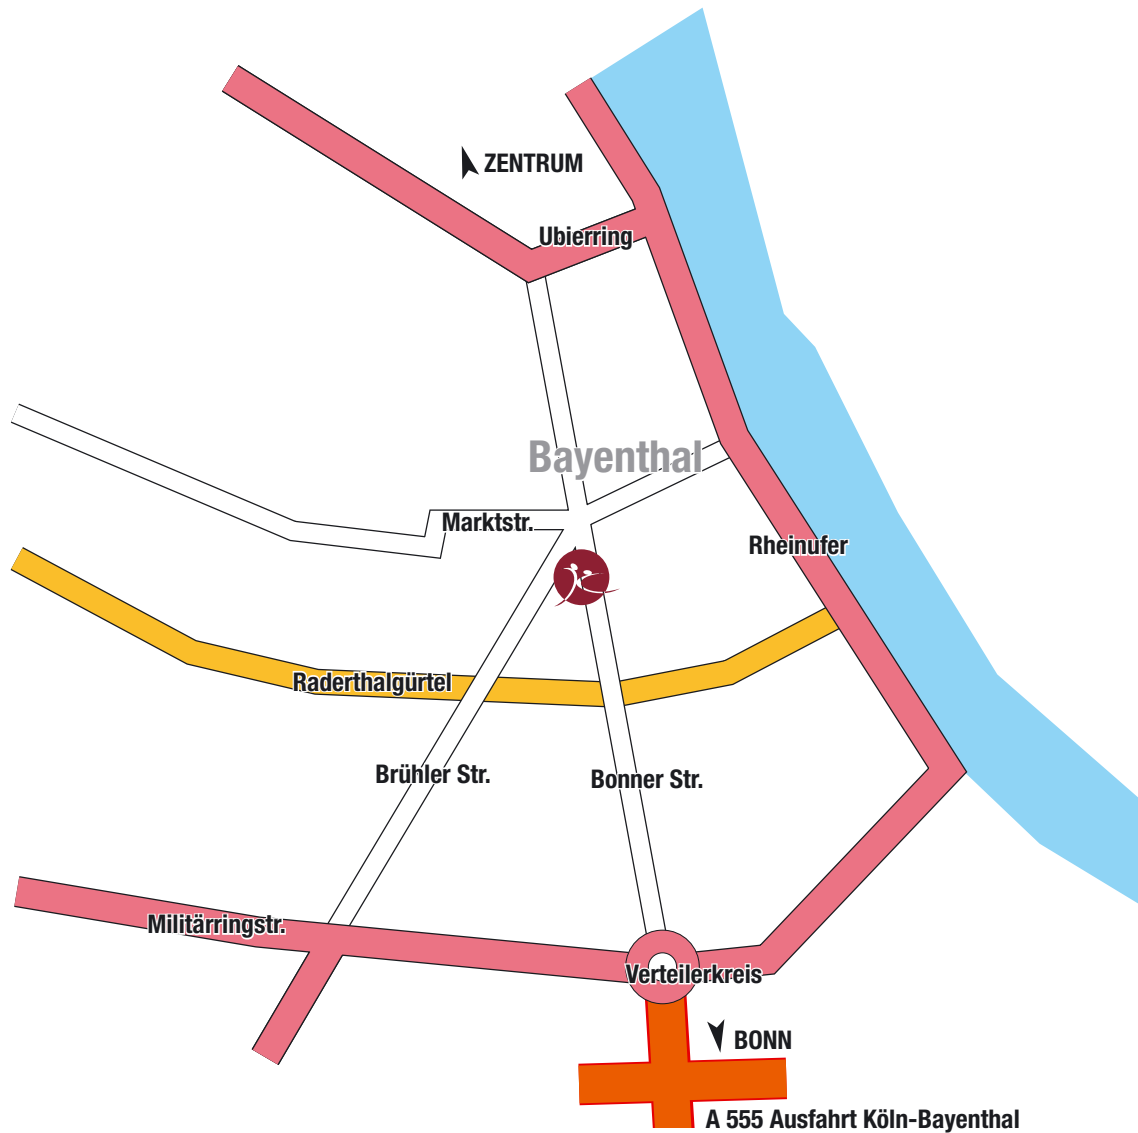

ADTV Tanzschule
StallnigNierhaus de

Der Weg zu uns:

Buslinien (Haltestelle Mannsfeld)

132

Dom, Hbf

Heumarkt

Chlodwigplatz

133

Breslauerplatz, Hbf

Heumarkt

Chlodwigplatz

Buslinie **131** bis Hochkirchen dann

132 bis Haltestelle Mannsfeld.

Bahnlinie **16** bis Haltestelle

Schönhauserstraße (Fußweg ca. 7 Min.)

ADTV Tanzschule Stallnig-Nierhaus